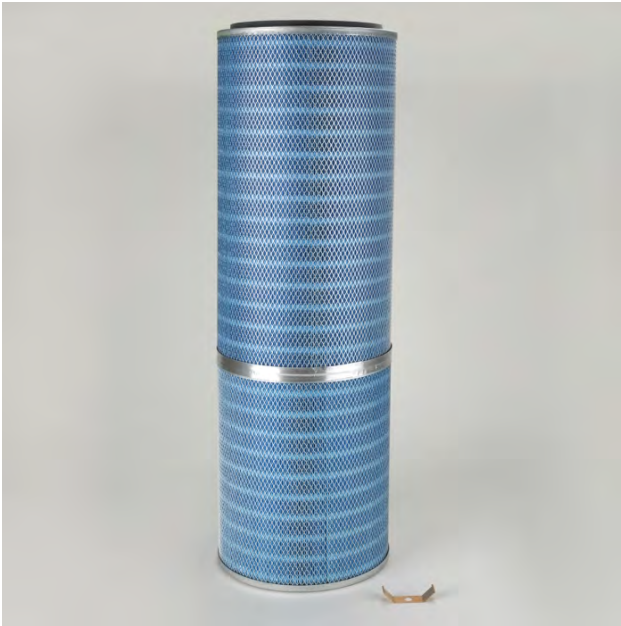

# Especificaciones del producto

2625652-000-440

CARTUCHO CERRADO CON ORIFICIO DE 13,5 MM ULTRA-WEB FR, 324 MM DE X 1000 MM L CON PEGAMENTO Y CONECTADO A TIERRA

Filtro tipo cartucho con capacete de parte superior abierta y capacete de fondo cerrado con orificio de 13,5 mm en Ultra-Web ignífugo, 324 mm de diámetro exterior x 1000 mm de longitud; Características especiales: Con pegamento y conectado a tierra para la serie 324 y otras marcas de colectores de cartuchos

## Atributos

Diámetro exterior	324 MM (12.76 Pulgadas)
Longitud	1000 MM (39.37 Pulgadas)
Tipo de medio	Ultra-Web
Área del filtro	31.8 Mts cuad (342.29 Pies cuad)
Diámetro interior	213 MM (8.39 Pulgadas)
Límite de temperatura	65 °C (149 ° F)
Revestimiento externo	Yes
Estructura de la tapa de extremo	Open/Closed with Bolt Hole

Construcción	Galvanizado
Forma	Round
Altura de plisado	50 MM (1.97 Pulgadas)
Conteo de plisado	323
Posición del empaque del filtro	Above Top End Cap
Antiestático	No
A tierra	Yes
Retardante de llama	Yes